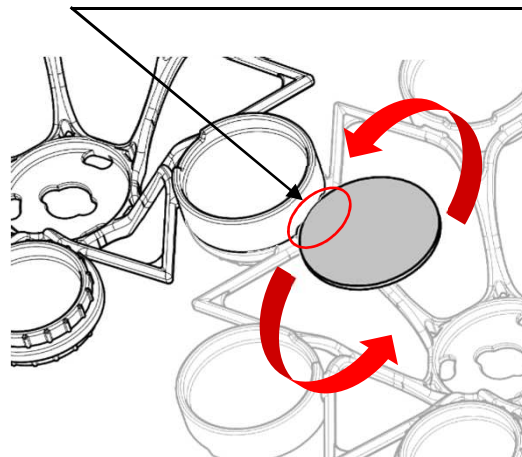

●パターン C

お取扱いのポイント

● 連結部分の付け外し

連結部分の根本を持って、1個ずつ付け外ししてください。

＝ 注意 ＝

細いフレームや連結部分から離れた部分を持って付け外しをしてしまうと折れる可能性があるためご注意ください。

● スリットを使った外し方

コイン等をスリットに差し込み外してください。

末永くお使いいただくために

- ・お手入れは40°C以下の水で手洗いし、乾いた柔らかい布でやさしく水分を拭取ってください。
- ・直射日光の当たる場所で長時間使用しないでください。高温になりますと変形する可能性があります。

使用上の注意事項

- ・塗装や改造はしないでください。

品質表示

サイズ		幅	奥行き	高さ	重さ
	葉あり		13cm	3.8cm	12cm
葉なし		13cm	3.8cm	12cm	20g
原料	ABS	※耐熱温度：70°C			