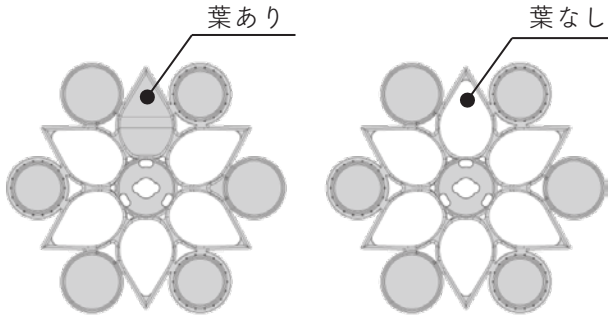

03-ツミカでできること

-使用上の注意事項

04-組み立て方法

05-お取り扱いのポイント

06-末永くお使いいただくために

-品質表示

-保証について

内容品

		スターター 24個セット	単色 8個セット
葉あり	Forest Green	8	4
	Honey Yellow	2	
	Indigo Blue	2	
葉なし	Forest Green	8	4
	Honey Yellow	2	
	Indigo Blue	2	

お使いいただく前に

本製品（以下ツミカ）は、室内専用の製品です。

ツミカは、「ツミカ」として使用し、それ以外の目的・使用方法については補償しかねますのでご注意ください。