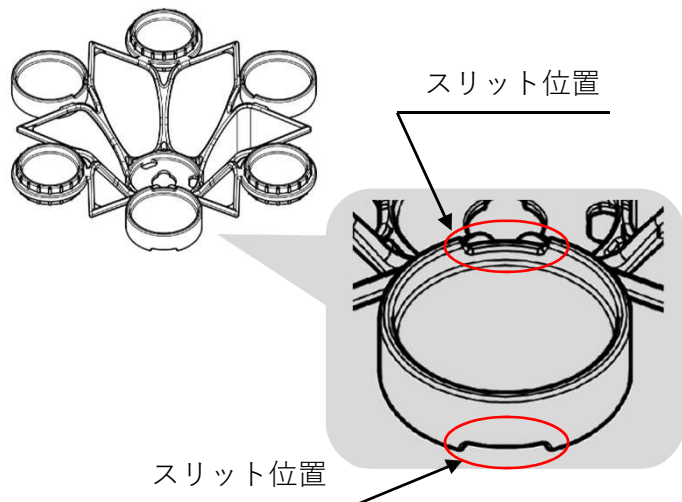

●パターン C

お取扱いのポイント

● 連結部分の付け外し

連結部分の根本を持って、1個ずつ付け外ししてください。

＝ 注意 ＝

細いフレームや連結部分から離れた部分を持って付け外しをしてしまうと折れる可能性があるためご注意ください。

● スリットを使った外し方

コイン等をスリットに差し込み外してください。

末永くお使いいただくために

- ・お手入れは40°C以下の水で手洗いし、乾いた柔らかい布でやさしく水分を拭取ってください。
- ・直射日光の当たる場所で長時間使用しないでください。高温になりますと変形する可能性があります。

使用上の注意事項

- ・塗装や改造はしないでください。

品質表示

サイズ		幅	奥行き	高さ	重さ
	葉あり		13cm	3.8cm	12cm
葉なし		13cm	3.8cm	12cm	20g
原料	ABS	※耐熱温度：70°C			