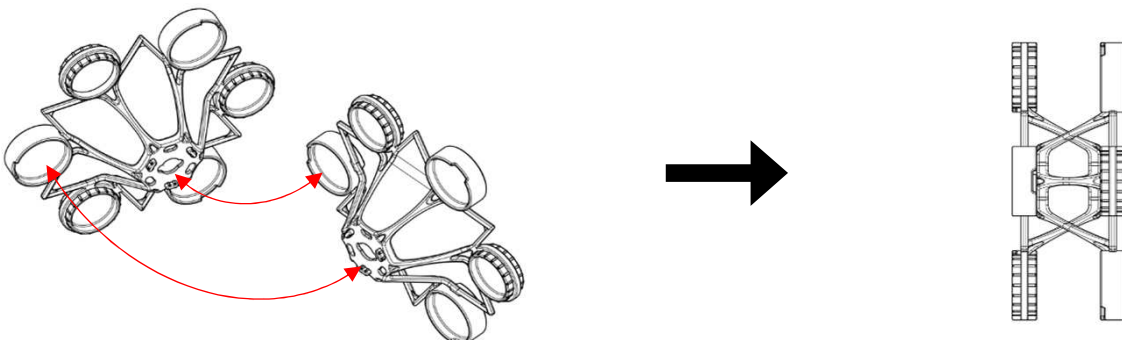

		スターター 24個セット	単色 8個セット
葉 あ り	Forest Green	8	4
	Honey Yellow	2	
	Indigo Blue	2	
葉 な し	Forest Green	8	4
	Honey Yellow	2	
	Indigo Blue	2	

ツミカでできること

● 卓上パーテーション

● ウォールアートや吊下げ式パーテーション

使用条件

組み立て方法

●パターン A

●パターン B

●パターン C

お取扱いのポイント

● 連結部分の付け外し

連結部分の根本を持って、1個ずつ付け外ししてください。

＝ 注意 ＝

細いフレームや連結部分から離れた部分を持って付け外しをしてしまうと折れる可能性があるためご注意ください。

● スリットを使った外し方

コイン等をスリットに差し込み外してください。

末永くお使いいただくために

- ・お手入れは40°C以下の水で手洗いし、乾いた柔らかい布でやさしく水分を拭取ってください。
- ・直射日光の当たる場所で長時間使用しないでください。高温になりますと変形する可能性があります。

使用上の注意事項

- ・塗装や改造はしないでください。

品質表示

サイズ		幅	奥行き	高さ	重さ
	葉あり		13cm	3.8cm	12cm
葉なし		13cm	3.8cm	12cm	20g
原料	ABS	※耐熱温度：70°C			