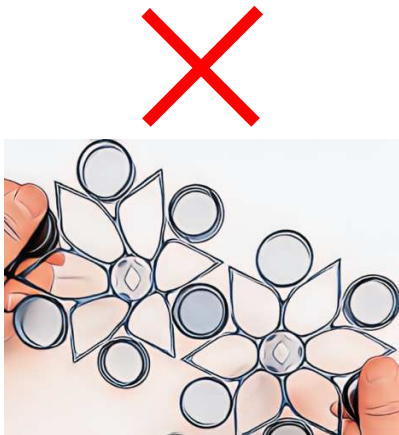

●パターン C

お取扱いのポイント

● 連結部分の付け外し

連結部分の根本を持って、1個ずつ付け外ししてください。

＝ 注意 ＝

細いフレームや連結部分から離れた部分を持って付け外しをしてしまうと折れる可能性があるためご注意ください。

● スリットを使った外し方

コイン等をスリットに差し込み外してください。

末永くお使いいただくために

- ・お手入れは40°C以下の水で手洗いし、乾いた柔らかい布でやさしく水分を拭取ってください。
- ・直射日光の当たる場所で長時間使用しないでください。高温になりますと変形する可能性があります。

使用上の注意事項

- ・塗装や改造はしないでください。

品質表示

サイズ		幅	奥行き	高さ	重さ
	葉あり		13cm	3.8cm	12cm
葉なし		13cm	3.8cm	12cm	20g
原料	ABS	※耐熱温度：70°C			