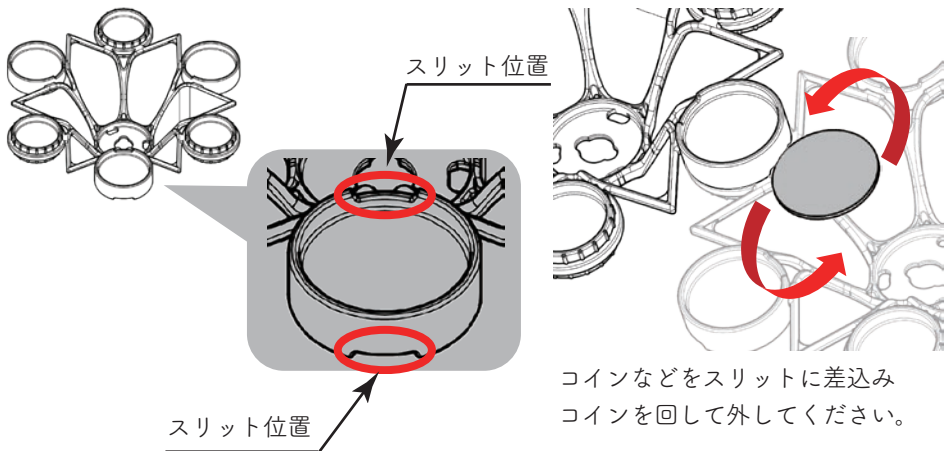

製品についてのお問合せは後述するお問合せ先へご連絡ください。

ツミカでできること

●卓上パーテーション

※推奨高さ：卓上から65cm程度まで

●ウォールアート

使用上の注意事項

- ・2kg以上のものを乗せたり、吊るしたりしないでください。
- ・傾斜がついたところで使用しないでください。
- ・塗装や改造はしないでください。

パターン A

パターン B

パターン C

お取り扱いのポイント

- ツミカ同士の付け外しは、連結部の根元をもって1か所ずつ行ってください。

《注意》

細いフレーム部や連結部から離れた部分を持って付け外しをしてしまうと折れるおそれがあるため、ご注意ください。

- スリットを使った外し方

末永くお使いいただくために

- お手入れは40℃以下の水で手洗いし、乾いた柔らかい布で水分を拭取ってください。
- 直射日光が当たる場所で長期間使用しないでください。変形するおそれがあります。

品質表示

寸法		幅	奥行き	高さ	重さ
	葉あり	13cm	3.8cm	12cm	22g
葉なし	13cm	3.8cm	12cm	20g	
原料	ABS ※耐熱温度：70℃				

保証について

商品の保証期間はご購入の日から**1年**です。保証期間中は弊社の保証規定に従って対応させていただきます。