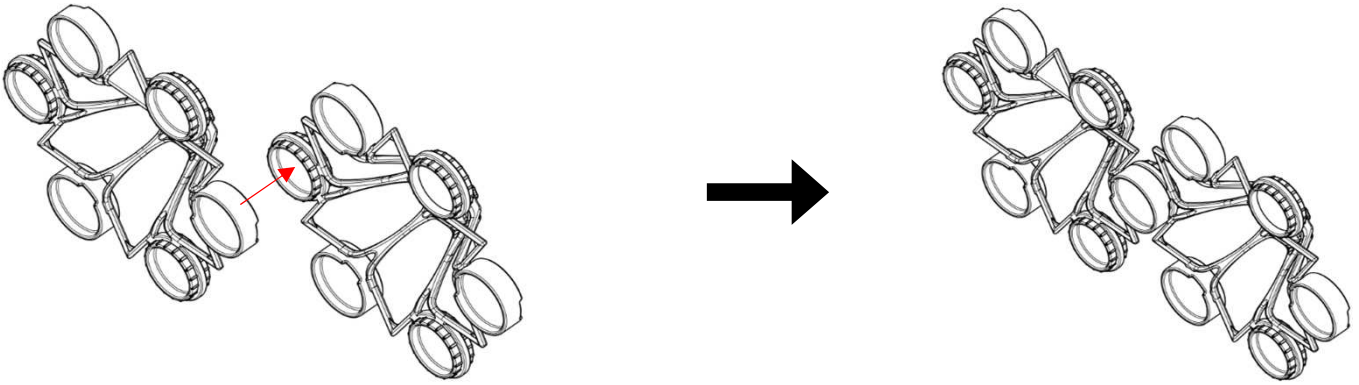

		スターター 24個セット	単色 8個セット
葉 あ り	Forest Green	8	4
	Honey Yellow	2	
	Indigo Blue	2	
葉 な し	Forest Green	8	4
	Honey Yellow	2	
	Indigo Blue	2	

ツミカでできること

● 卓上パーテーション

● ウォールアートや吊下げ式パーテーション

使用条件

組み立て方法

●パターン A

●パターン B

●パターン C

お取扱いのポイント

● 連結部分の付け外し

連結部分の根本を持って、1個ずつ付け外ししてください。

＝ 注意 ＝

細いフレームや連結部分から離れた部分を持って付け外しをしてしまうと折れる可能性があるためご注意ください。

● スリットを使った外し方

コイン等をスリットに差し込み外してください。