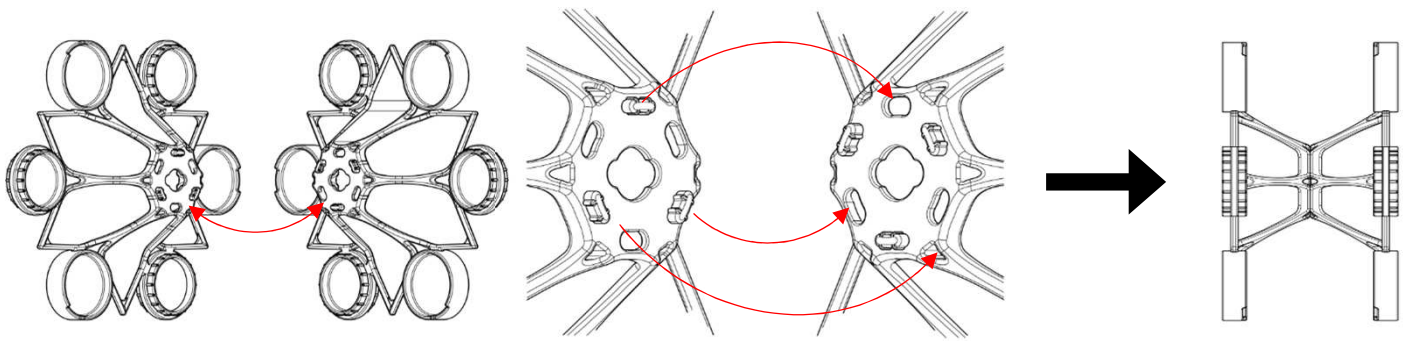

		スターター 24個セット	単色 8個セット
葉 あ り	Forest Green	8	4
	Honey Yellow	2	
	Indigo Blue	2	
葉 な し	Forest Green	8	4
	Honey Yellow	2	
	Indigo Blue	2	

ツミカでできること

● 卓上パーテーション

● ウォールアートや吊下げ式パーテーション

使用条件

組み立て方法

●パターン A

●パターン B

●パターン C

お取扱いのポイント

● 連結部分の付け外し

連結部分の根本を持って、1個ずつ付け外ししてください。

＝ 注意 ＝

細いフレームや連結部分から離れた部分を持って付け外しをしてしまうと折れる可能性があるためご注意ください。

● スリットを使った外し方

コイン等をスリットに差し込み外してください。

末永くお使いいただくために

- ・お手入れは40°C以下の水で手洗いし、乾いた柔らかい布でやさしく水分を拭取ってください。
- ・直射日光の当たる場所で長時間使用しないでください。高温になりますと変形する可能性があります。

使用上の注意事項

- ・塗装や改造はしないでください。

品質表示

サイズ		幅	奥行き	高さ	重さ
	葉あり		13cm	3.8cm	12cm
葉なし		13cm	3.8cm	12cm	20g
原料	ABS	※耐熱温度：70°C			