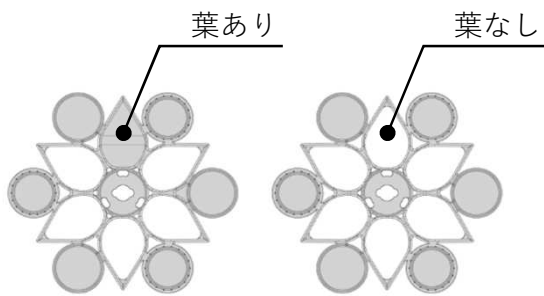

		スターター 24個セット	単色 8個セット
葉 あ り	Forest Green	8	4
	Honey Yellow	2	
	Indigo Blue	2	
葉 な し	Forest Green	8	4
	Honey Yellow	2	
	Indigo Blue	2	

ツミカでできること

● 卓上パーテーション

● ウォールアートや吊下げ式パーテーション

使用条件

組み立て方法

●パターン A

●パターン B

●パターン C

お取扱いのポイント

● 連結部分の付け外し

連結部分の根本を持って、1個ずつ付け外ししてください。

＝ 注意 ＝

細いフレームや連結部分から離れた部分を持って付け外しをしてしまうと折れる可能性があるためご注意ください。

● スリットを使った外し方

コイン等をスリットに差し込み外してください。

末永くお使いいただくために

- ・お手入れは40°C以下の水で手洗いし、乾いた柔らかい布でやさしく水分を拭取ってください。
- ・直射日光の当たる場所で長時間使用しないでください。高温になりますと変形する可能性があります。

使用上の注意事項

- ・塗装や改造はしないでください。

品質表示

サイズ		幅	奥行き	高さ	重さ
	葉あり		13cm	3.8cm	12cm
葉なし		13cm	3.8cm	12cm	20g
原料	ABS	※耐熱温度：70°C			