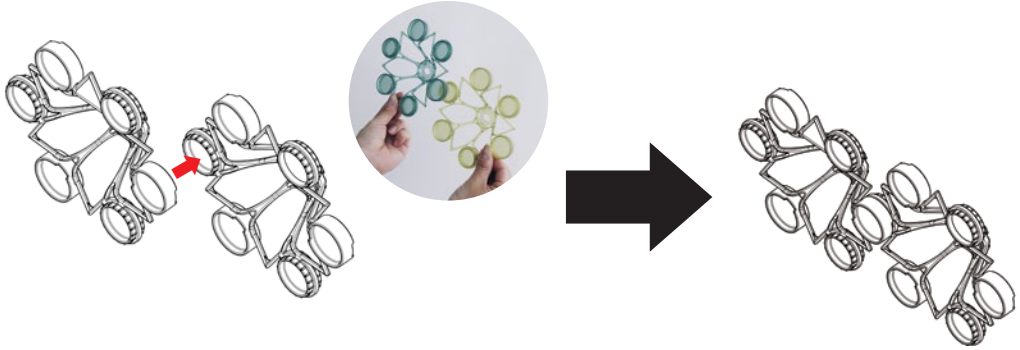

製品についてのお問合せは後述するお問合せ先へご連絡ください。

ツミカでできること

●卓上パーテーション

※推奨高さ：卓上から65cm程度まで

●ウォールアート

使用上の注意事項

- ・2kg以上のものを乗せたり、吊るしたりしないでください。
- ・傾斜がついたところで使用しないでください。
- ・塗装や改造はしないでください。

パターン A

パターン B

パターン C

お取り扱いのポイント

- ツミカ同士の付け外しは、連結部の根元をもって1か所ずつ行ってください。

《注意》

細いフレーム部や連結部から離れた部分を持って付け外しをしてしまうと折れるおそれがあるため、ご注意ください。

- スリットを使った外し方

末永くお使いいただくために