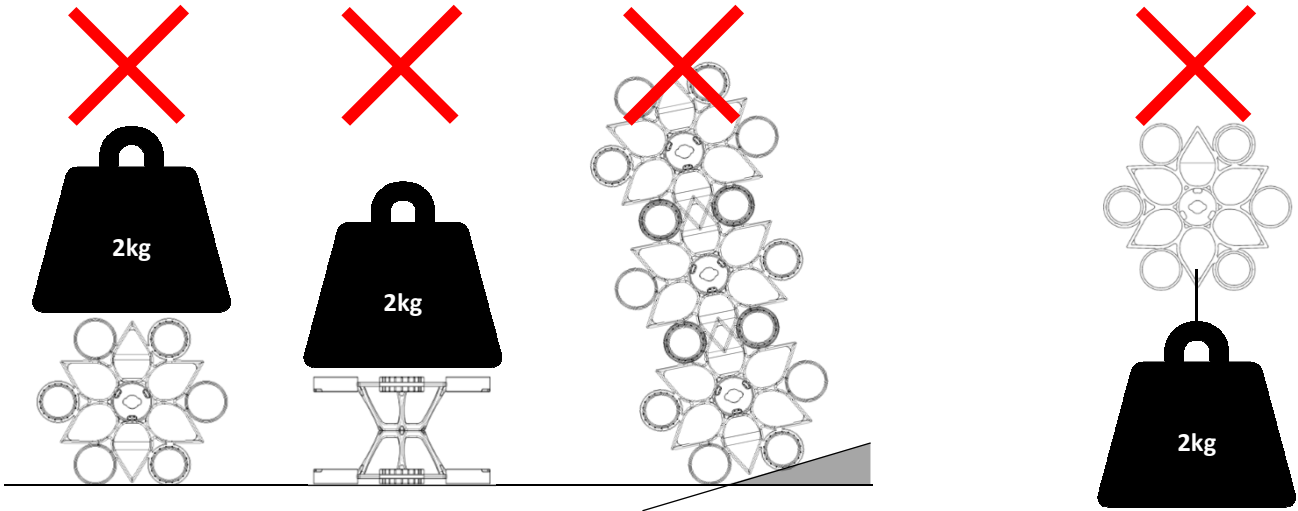

		スターター 24個セット	単色 8個セット
葉 あ り	Forest Green	8	4
	Honey Yellow	2	
	Indigo Blue	2	
葉 な し	Forest Green	8	4
	Honey Yellow	2	
	Indigo Blue	2	

ツミカでできること

● 卓上パーテーション

● ウォールアートや吊下げ式パーテーション

使用条件

組み立て方法

●パターン A

●パターン B

●パターン C

お取扱いのポイント

● 連結部分の付け外し

連結部分の根本を持って、1個ずつ付け外ししてください。

＝ 注意 ＝

細いフレームや連結部分から離れた部分を持って付け外しをしてしまうと折れる可能性があるためご注意ください。

● スリットを使った外し方

コイン等をスリットに差し込み外してください。

末永くお使いいただくために

- ・お手入れは40°C以下の水で手洗いし、乾いた柔らかい布でやさしく水分を拭取ってください。
- ・直射日光の当たる場所で長時間使用しないでください。高温になりますと変形する可能性があります。

使用上の注意事項

- ・塗装や改造はしないでください。

品質表示

サイズ		幅	奥行き	高さ	重さ
	葉あり		13cm	3.8cm	12cm
葉なし		13cm	3.8cm	12cm	20g
原料	ABS	※耐熱温度：70°C			