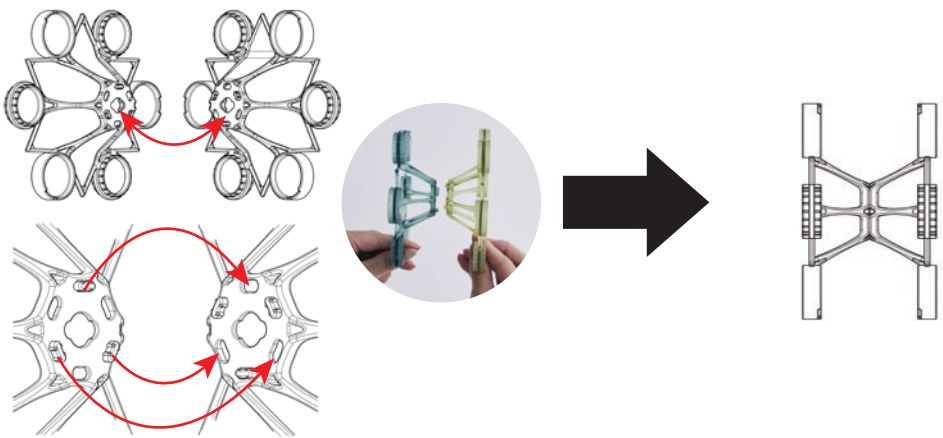

製品についてのお問合せは後述するお問合せ先へご連絡ください。

ツミカでできること

●卓上パーテーション

※推奨高さ：卓上から65cm程度まで

●ウォールアート

使用上の注意事項

- ・2kg以上のものを乗せたり、吊るしたりしないでください。
- ・傾斜がついたところで使用しないでください。
- ・塗装や改造はしないでください。

パターン A

パターン B

パターン C

お取り扱いのポイント

- ツミカ同士の付け外しは、連結部の根元をもって1か所ずつ行ってください。

《注意》

細いフレーム部や連結部から離れた部分を持って付け外しをしてしまうと折れるおそれがあるため、ご注意ください。

- スリットを使った外し方

末永くお使いいただくために