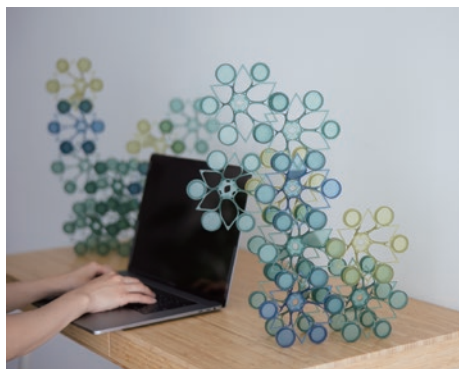

ツミカでできること

●卓上パーテーション

※推奨高さ：卓上から65cm程度まで